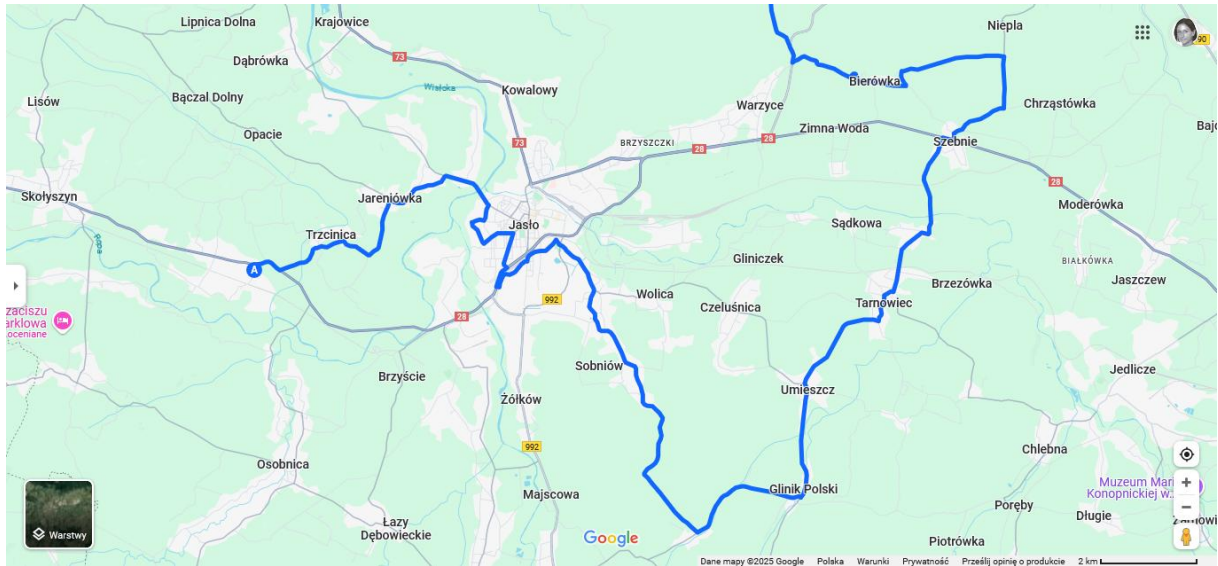

3 lipca 2025 r.	Orientacyjne godziny przejazdu		
	PODNEBYLE	14.51	14.52
KOPYTOWA	14.53	14.54	14.56
ŁUBNO OPACE	14.56	14.58	15.00
ŁUBNO SZLACHECKIE	14.58	14.59	15.01
ŁAJSCIE	15.00	15.01	15.03
ZARZECZE	15.03	15.05	15.07

4 lipca 2025 r.	Orientacyjne godziny przejazdu		
ŁASKI	14.59	14.59	15.00
NOWY GLINIK	15.03	15.03	15.04
GLINIK POLSKI	15.07	15.08	15.09
UMIESZCZ	15.11	15.12	15.13
TARNOWIEC	15.13	15.14	15.15
TARNOWIEC, z prawej GOK	15.15	15.16	15.18
DOBRUCOWA	15.17	15.18	15.20
SZEBNIE	15.19	15.20	15.22